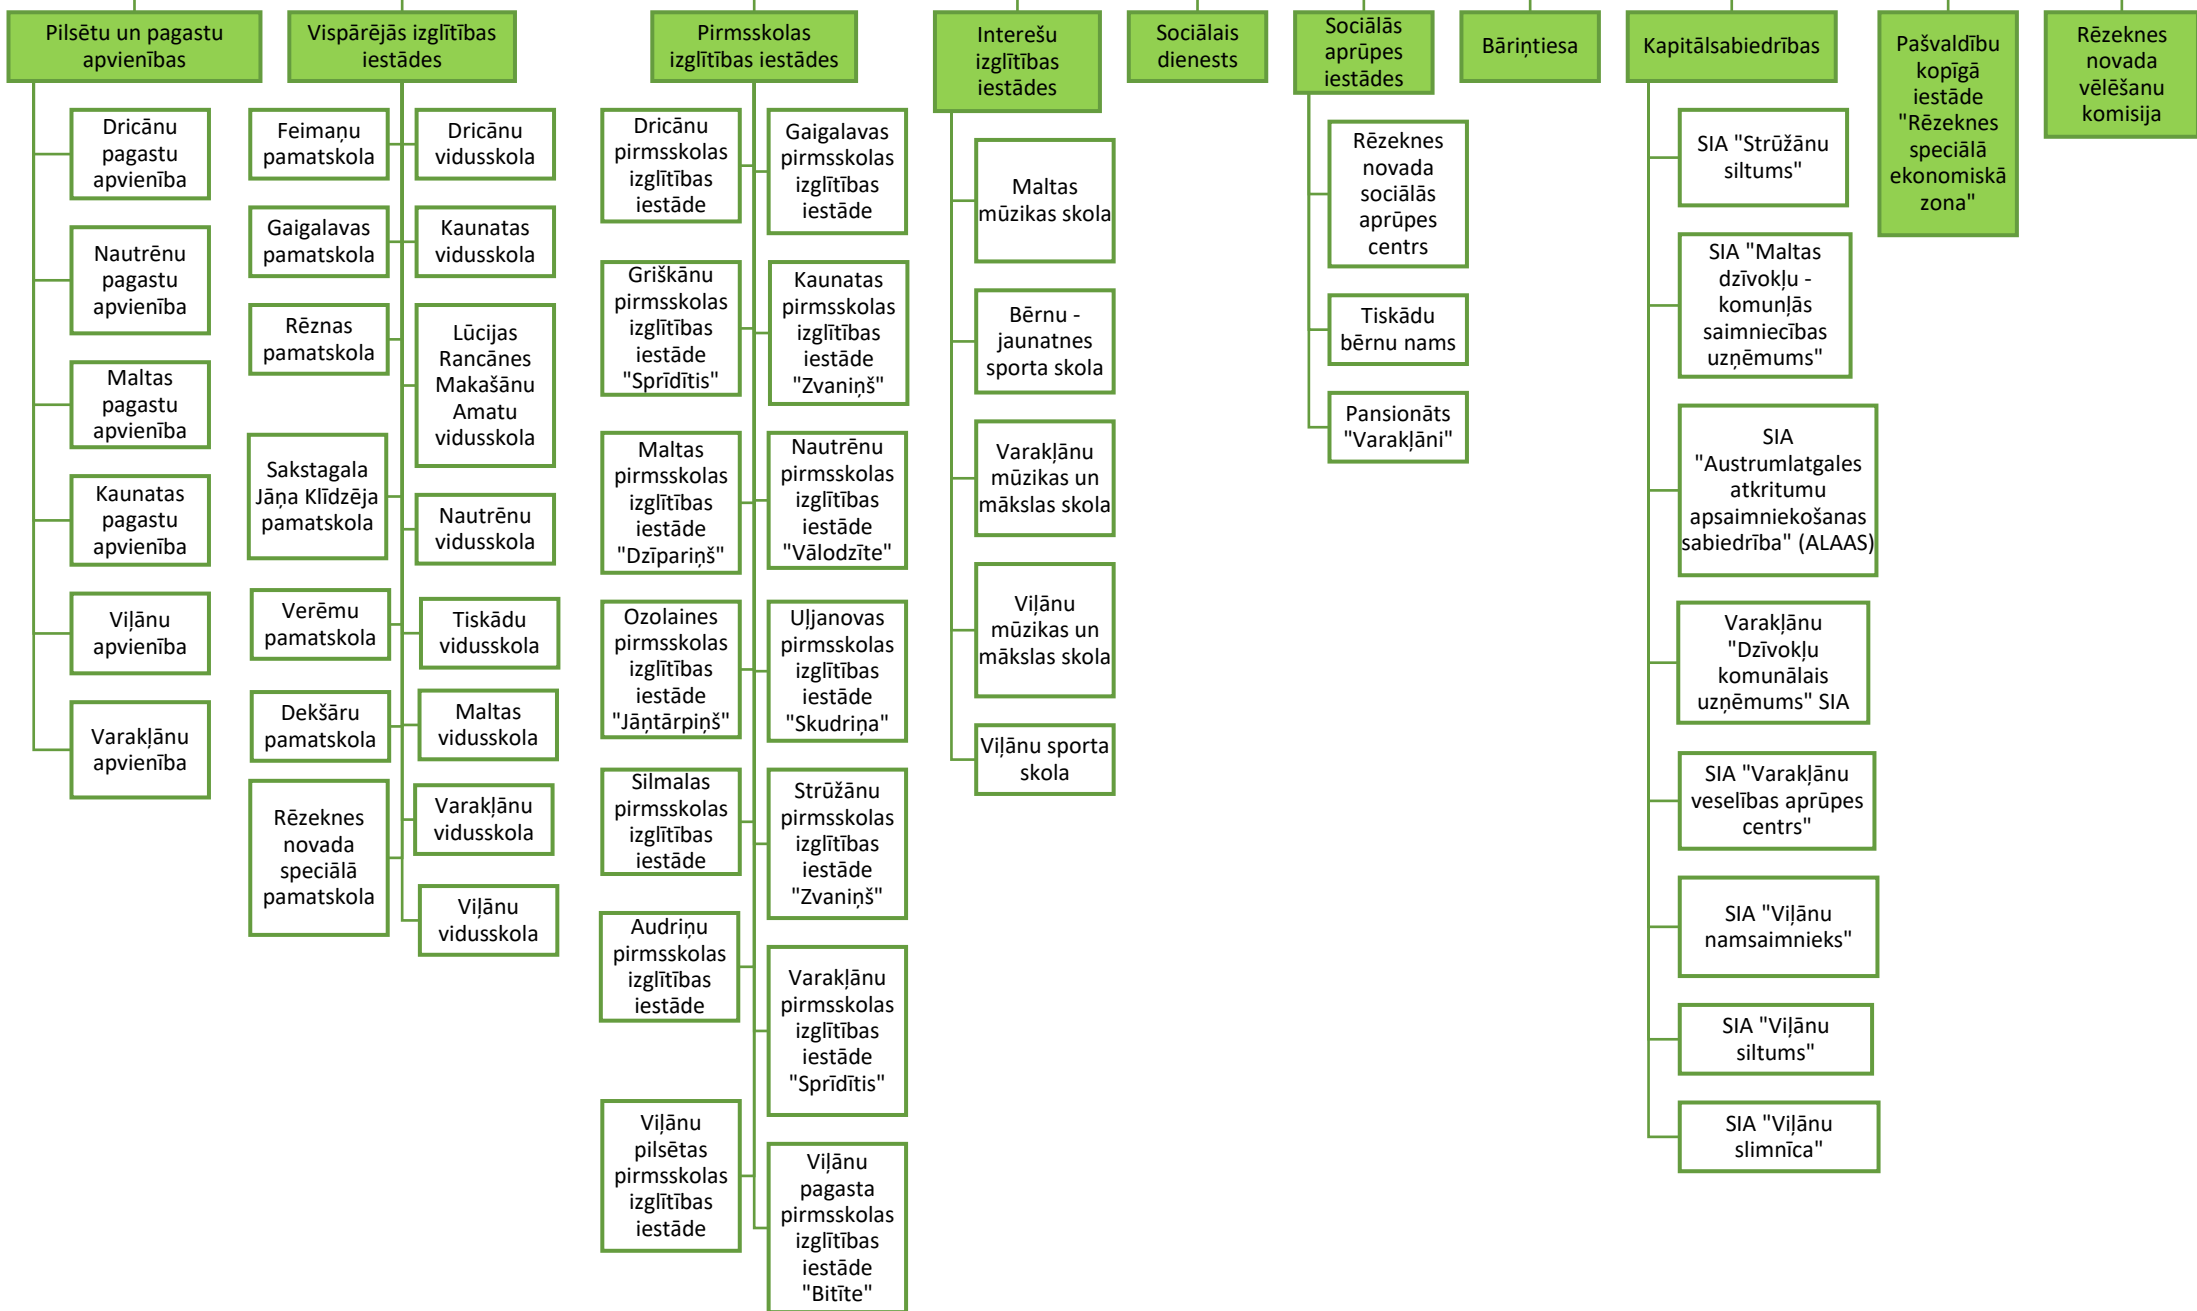

DOME

Centrālā administrācija

Jaunveidojamā Rēzeknes novada pašvaldības organizatoriskā struktūra